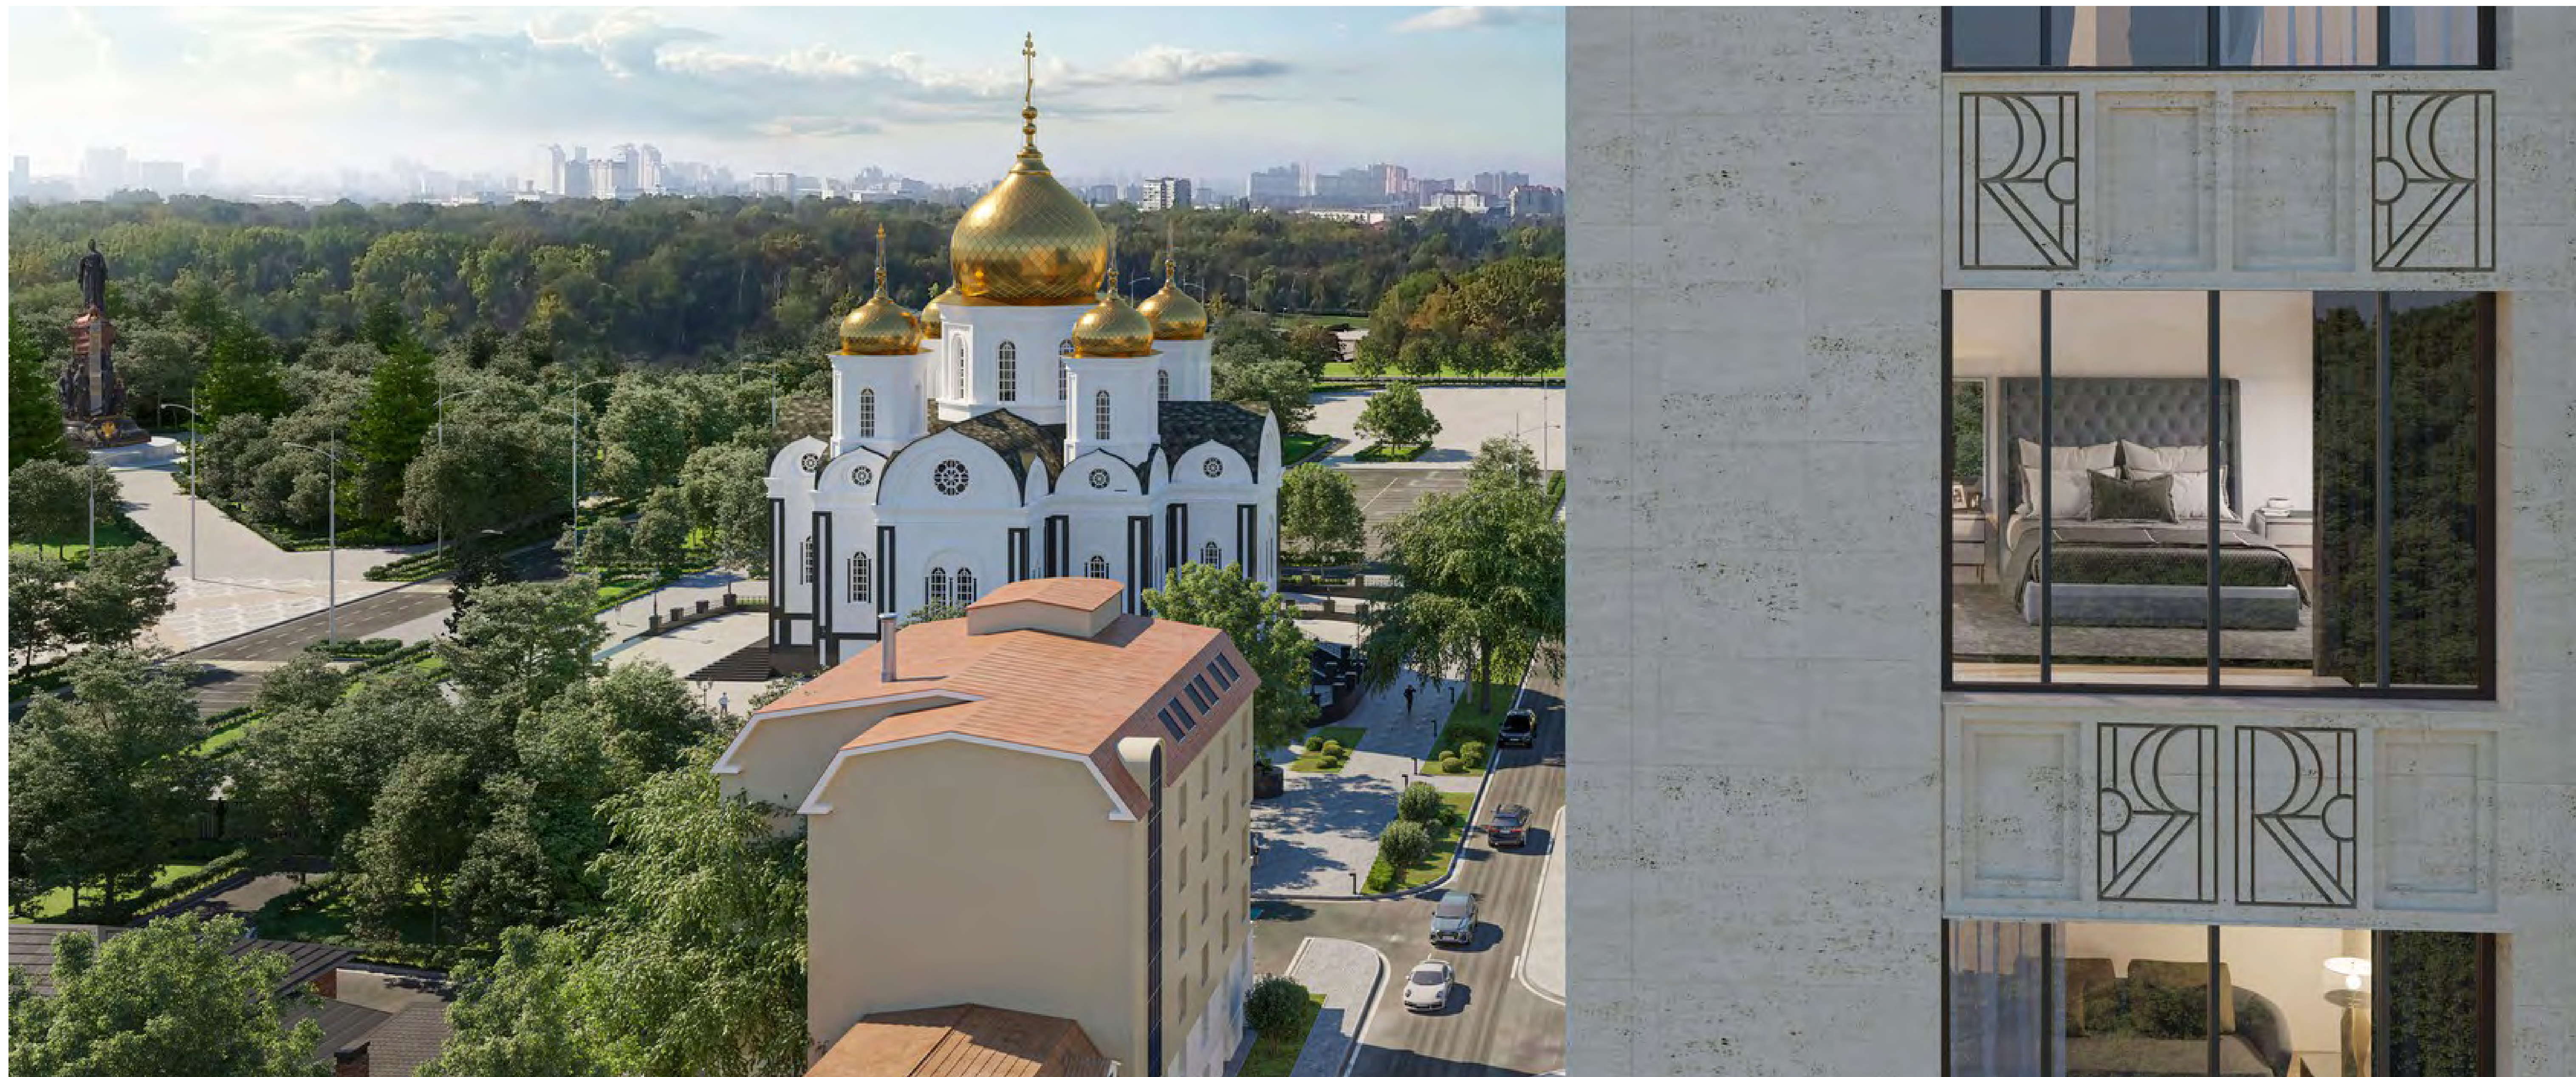

# ОБЩЕЕ О КОМПЛЕКСЕ

  
RÔLE CLEF  
HOUSE

Role Clef – это 12-этажный клубный дом де-люкс класса, который дарит высочайшее качество жизни. Архитектура жилого комплекса выдержана в строгом стиле неоклассицизма. Фасад полностью облицован уникальным природным материалом – юрским мрамором.

Дом в самом сердце Краснодара, где можно прикоснуться к истории города и быть в центре событий настоящего, созданный для людей, способных влиять на его будущее. Имен-

но им нужна «тихая гавань», чтобы побыть наедине с собой и своей семьей, восстановить силы для уверенного движения вперед. Из окон открывается великолепный вид на зелёные скверы, фонтаны.