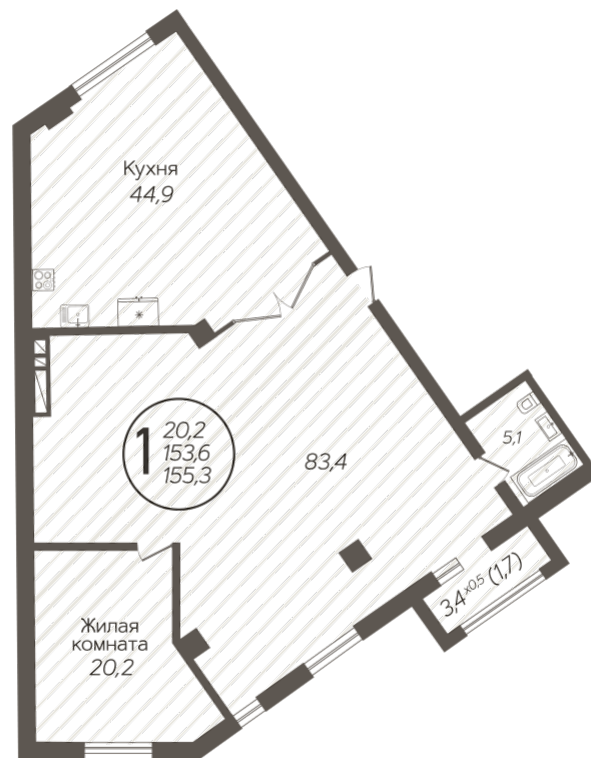

ROLE CLEF
HOUSE

+7 828 282-22-22

Ежедневно с 9:00 до 18:00

Однокомнатная квартира

49 696 000 руб.

ПЛОЩАДЬ

155.3 м.кв.

ПОТОЛКИ

3,2 м

ЭТАЖ

5/12

ОСОБЕННОСТИ

✳ панорамные окна

✳ окно в ванной

AVA GROUP

КОНДРАТЕНКО 8